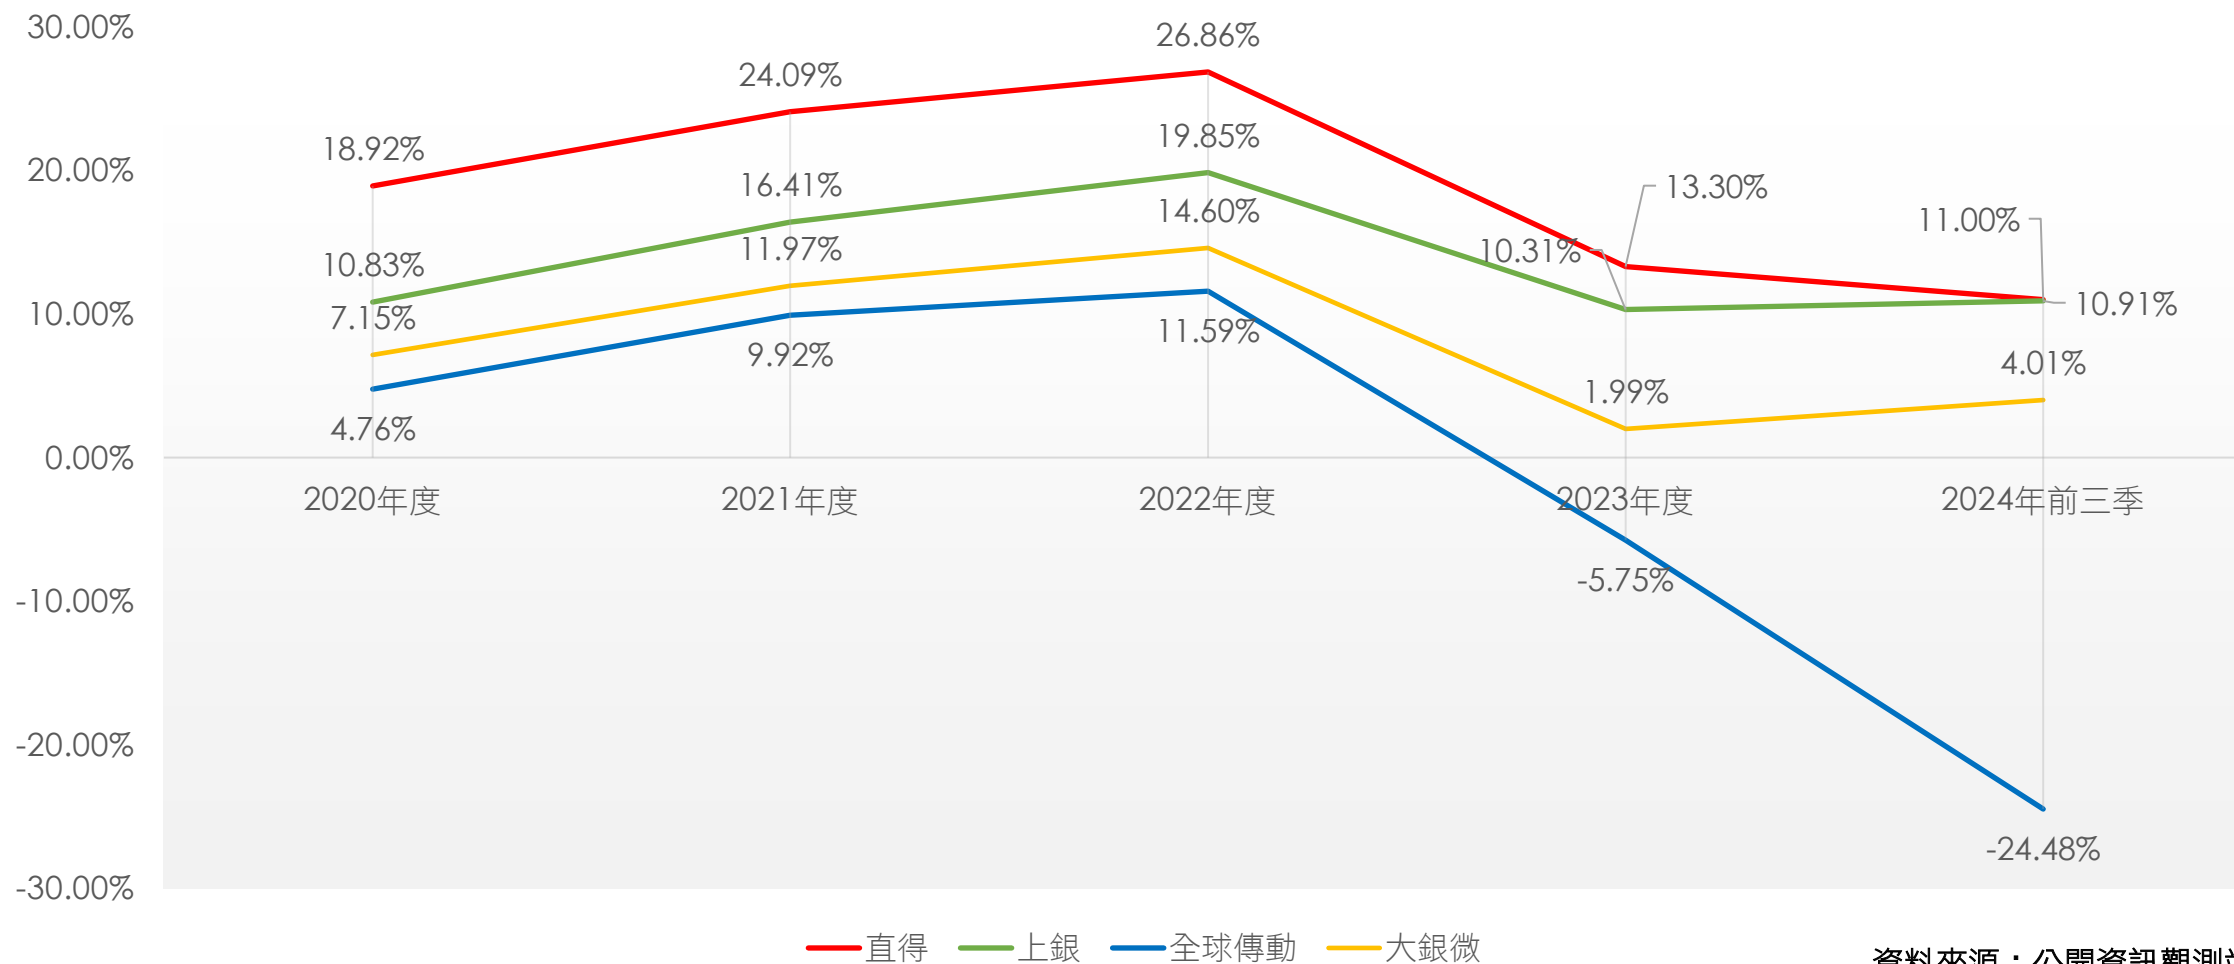

2020~2024 年前三季 稅前淨利趨勢圖

資料來源：公開資訊觀測站

CHIEFTEK PRECISION CO., LTD.

Not only for users, but also for designers
cpc's products inspire you!
Together with cpc to achieve new levels of innovation!