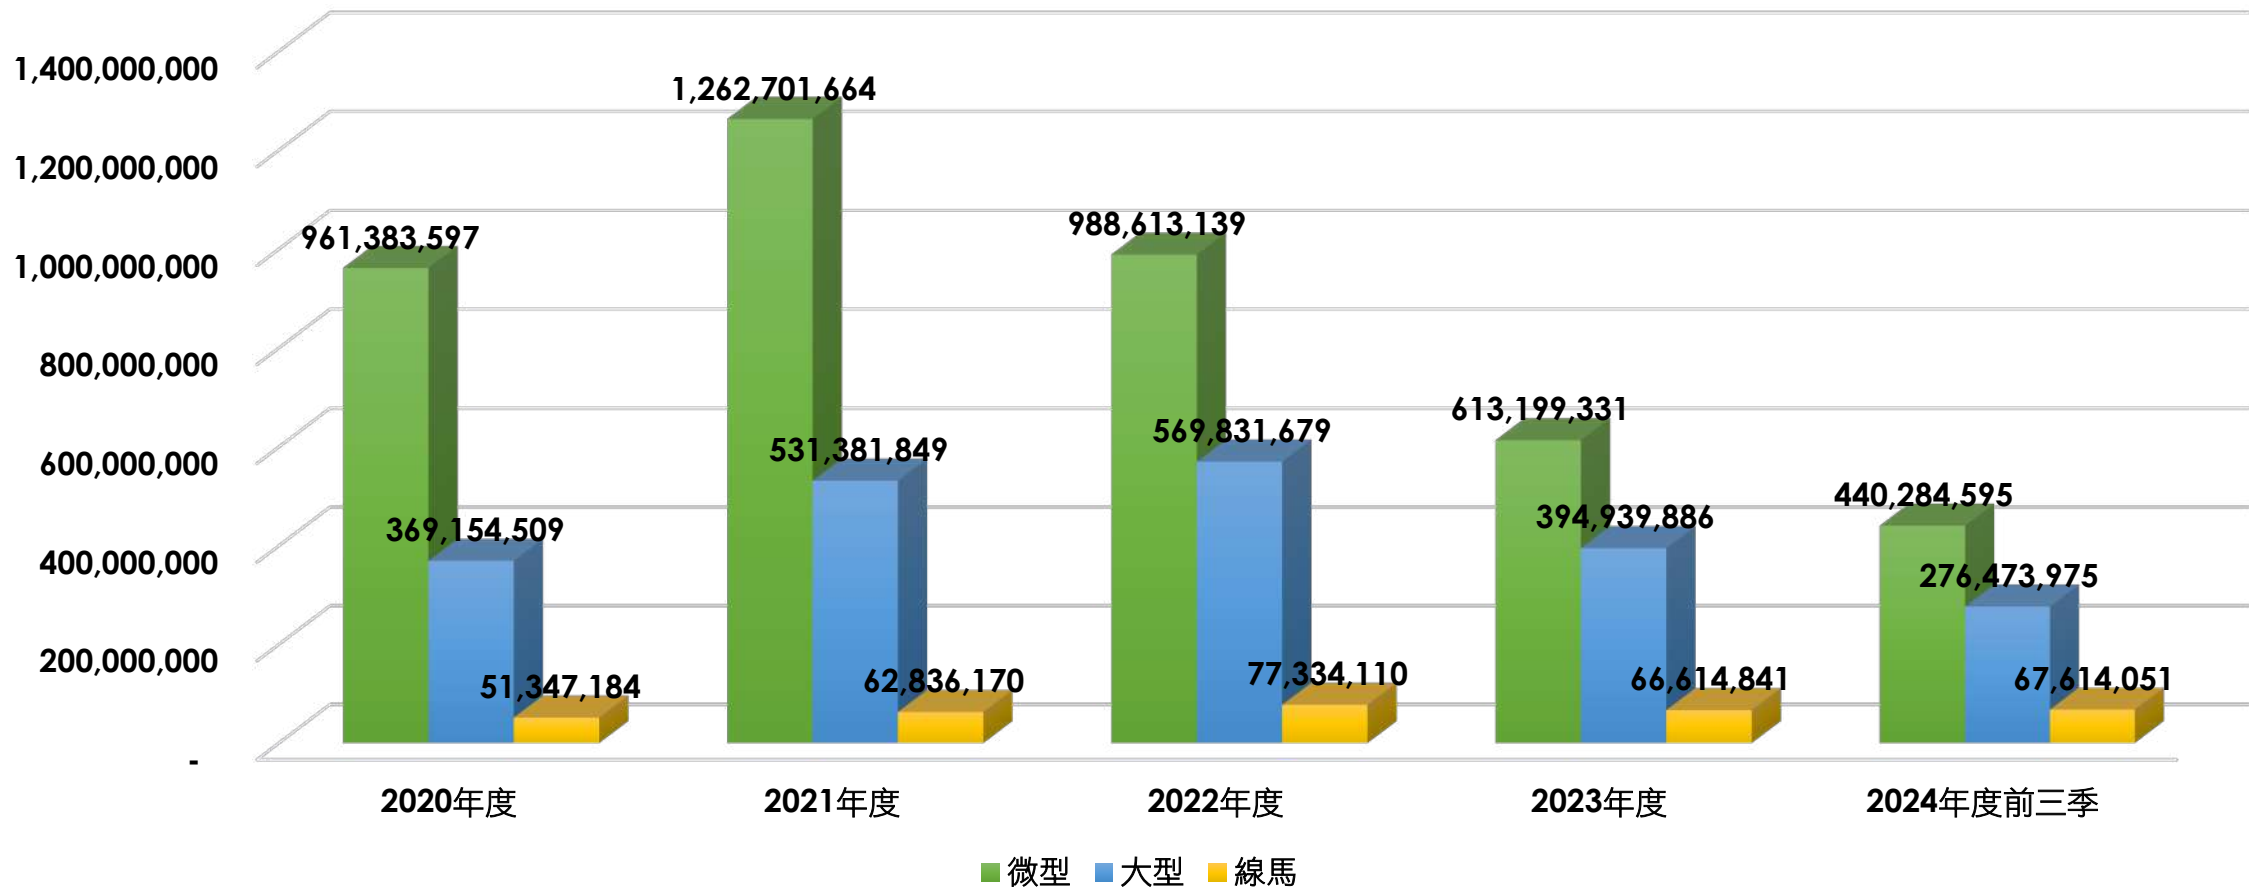

2020~2024 年前三季度 產品別營收趨勢圖

CHIEFTEK PRECISION CO., LTD.

Not only for users, but also for designers
cpc's products inspire you!
Together with cpc to achieve new levels of innovation!