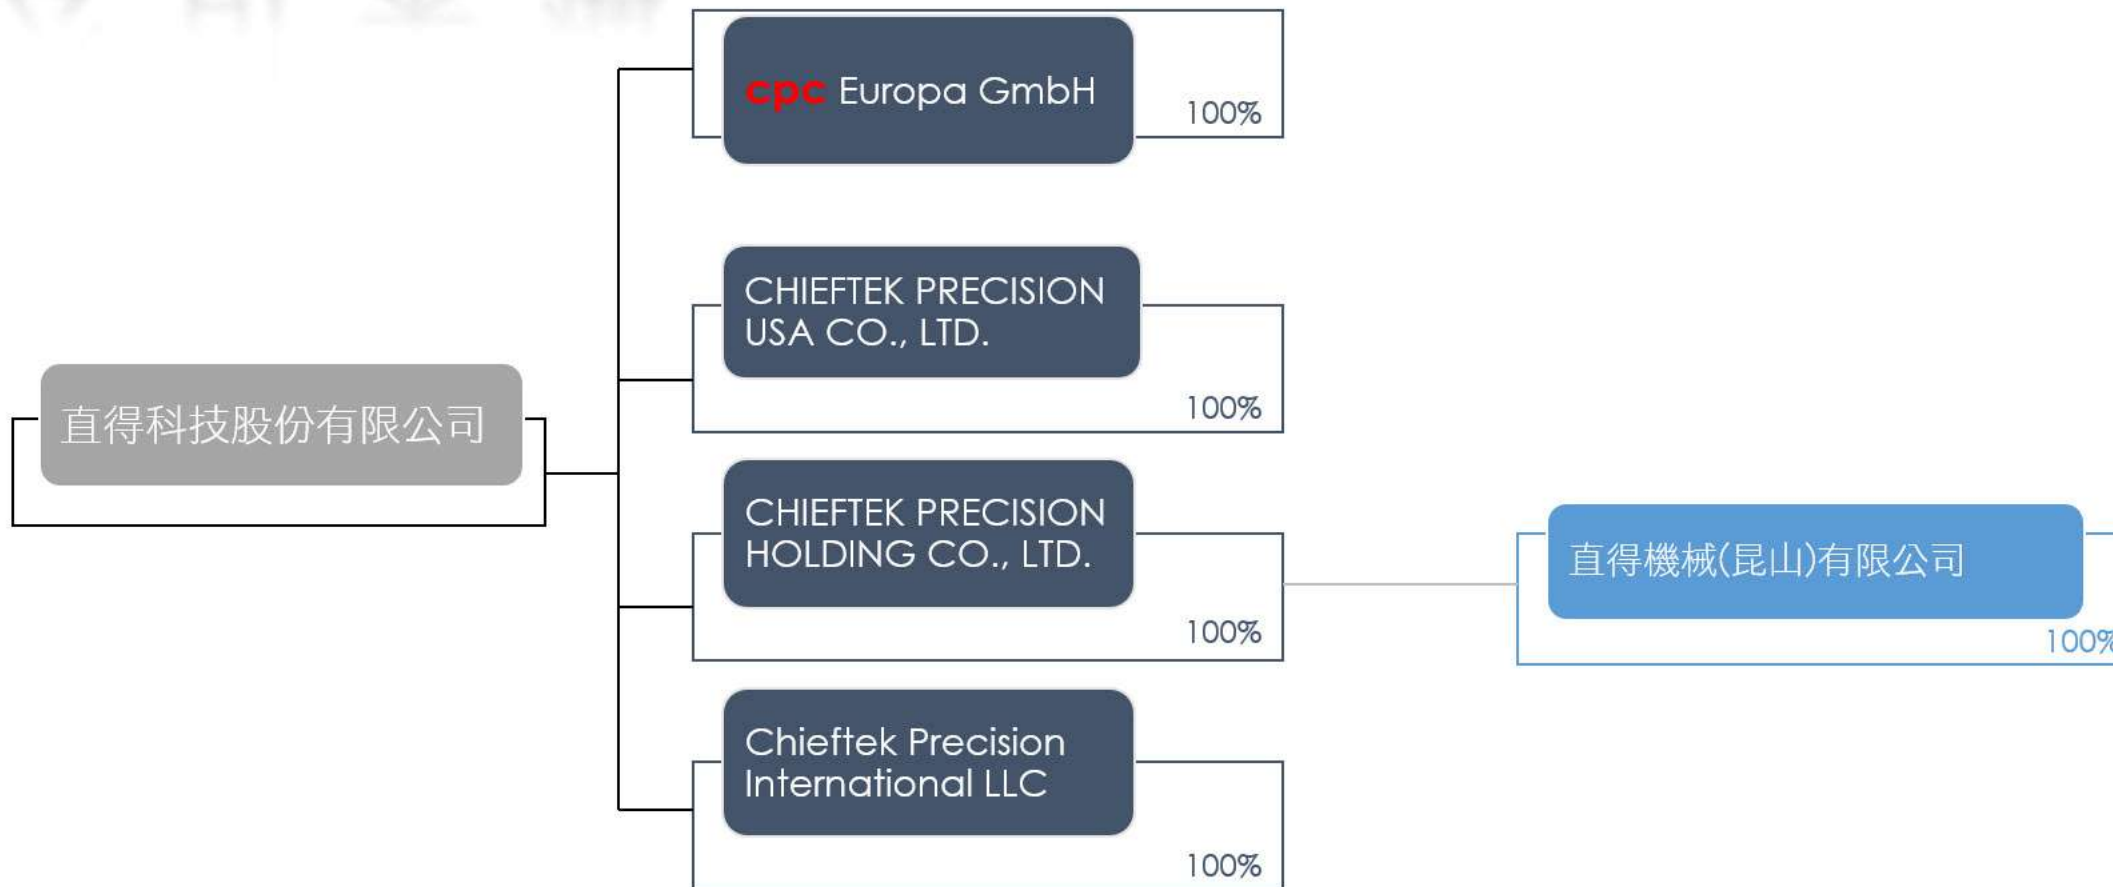

公司架構

CHIEFTEK PRECISION CO., LTD.

Not only for users, but also for designers
cpc's products inspire you!
Together with cpc to achieve new levels of innovation!