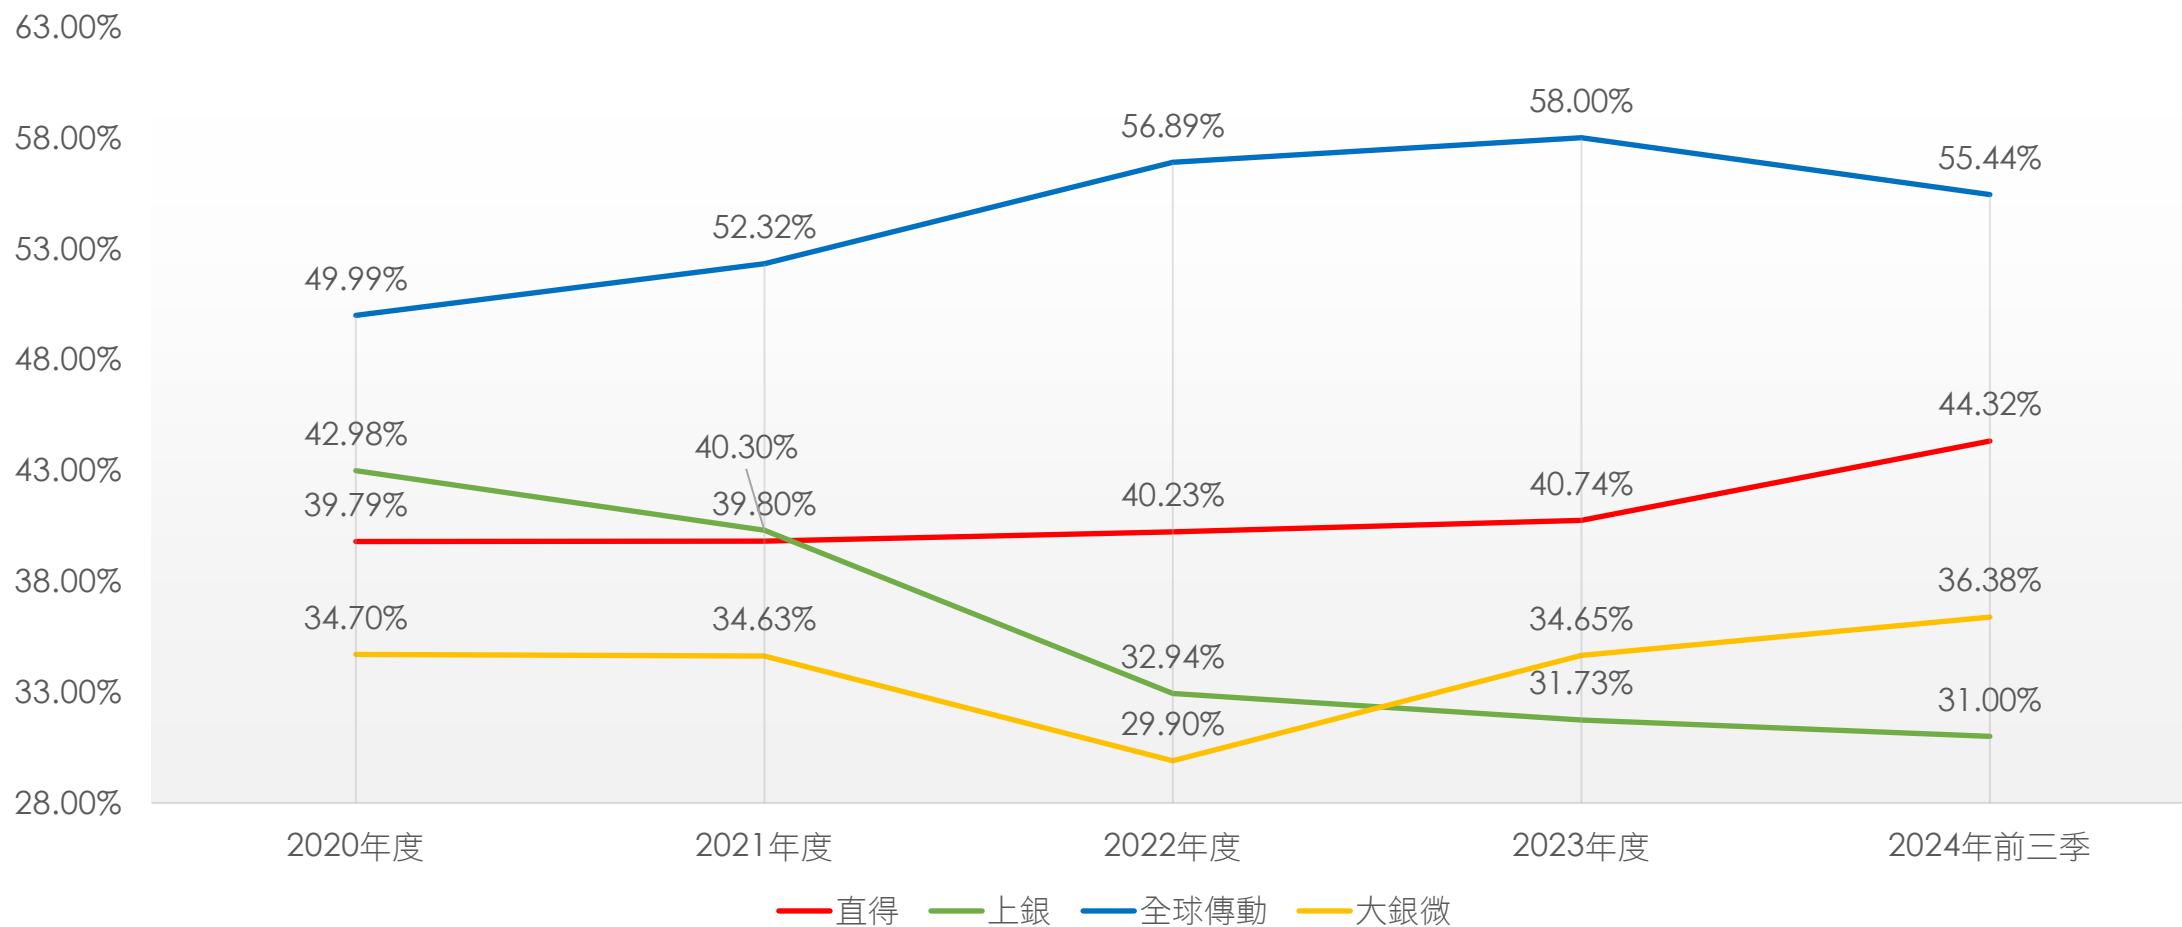

2020~2024 年前三季度 負債比率趨勢圖

資料來源：公開資訊觀測站

CHIEFTEK PRECISION CO., LTD.

Not only for users, but also for designers
cpc's products inspire you!
Together with cpc to achieve new levels of innovation!

股利政策

單位：元

獲利年度	現金股利	盈餘配股	合計
112	0.8	0.0	0.8
111	2.0	0.0	2.0
110	1.5	1.0	2.5
109	1.5	0.0	1.5
108	1.0	0.0	1.0
107	1.0	1.0	2.0
106	1.0	2.5	3.5
105	1.0	0.0	1.0