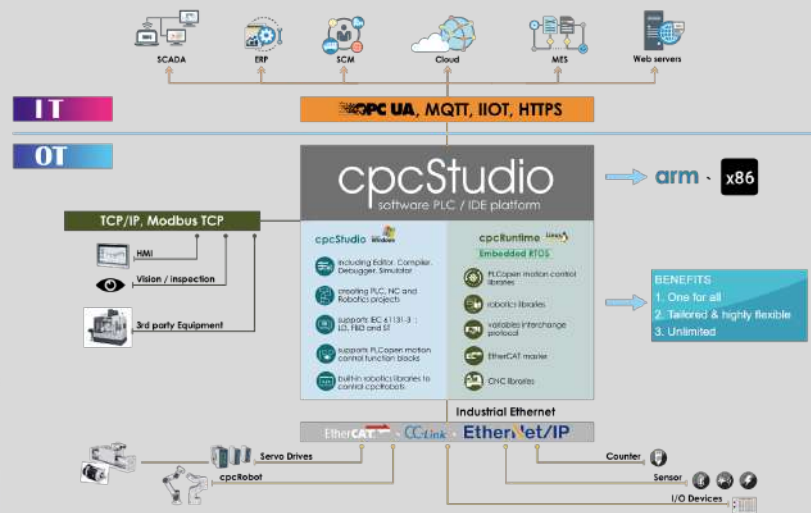

CHIEFTEK PRECISION CO., LTD.

cpcRobot

cpcStudio

cpcCells

報告人：許心璞 特助

cpc's Founders

Angelika Chen

Chairperson & CEO

Art History of Universität Stuttgart

Anton Hsu

President

Diplom Ingenieur of Mechanical Engineering of
Universität Stuttgart

MILESTONE

2018 → 智慧製造軟體、硬體開發

直得科技成立	美國子公司成立 cpc USA 中國子公司成立 cpc China	cpc 新廠擴張	MMLS / CLS 線性馬達模組及 平台正式量產	Size 2 微型線性滑軌 開始量產	推出新系列 cpcRobot 微型六軸機械臂和 cpcStudio 軟體PLC/IDE平台	cpcRobot AI視覺開發 cpcCells 交叉滾子開發	
2005	2010	2012		2020			
1998	2008	2011	2016	2019	2021	2022	2024
	設廠於台南科學園區	歐洲子公司成立 cpc Europa GmbH	cpc 直得科技上櫃		cpc 直得科技上市	cpcRobot 自動換刀系統	

監控室

生產計畫排程
(Production Planning & Scheduling)

製造執行系統 (MES)

物料管理 (MRP/LRP)

設備維護與即時監控

cpc 設備自動化

1. 原物料自動化 (自動倉儲、自走車、自動搬運系統)
2. 設備自動化 (處理系統中央化 - 冷卻、排氣、過濾、廢料..)、(元件/驅動/控制系統 - 整合統一平台)
3. 製程自動化 (加工程式管理、治具管理、刀具管理)
4. QC自動化 (自動量測紀錄、資料自動回饋、製程自動校正)
5. 組裝、包裝自動化

Vision task

ASD automated screwdriving

Assembly area

Material input area

CHIEFTEK PRECISION CO., LTD.

cpcRobot

Not only for users, but also for designers
cpc's products inspire you!
Together with cpc to achieve new levels of innovation!